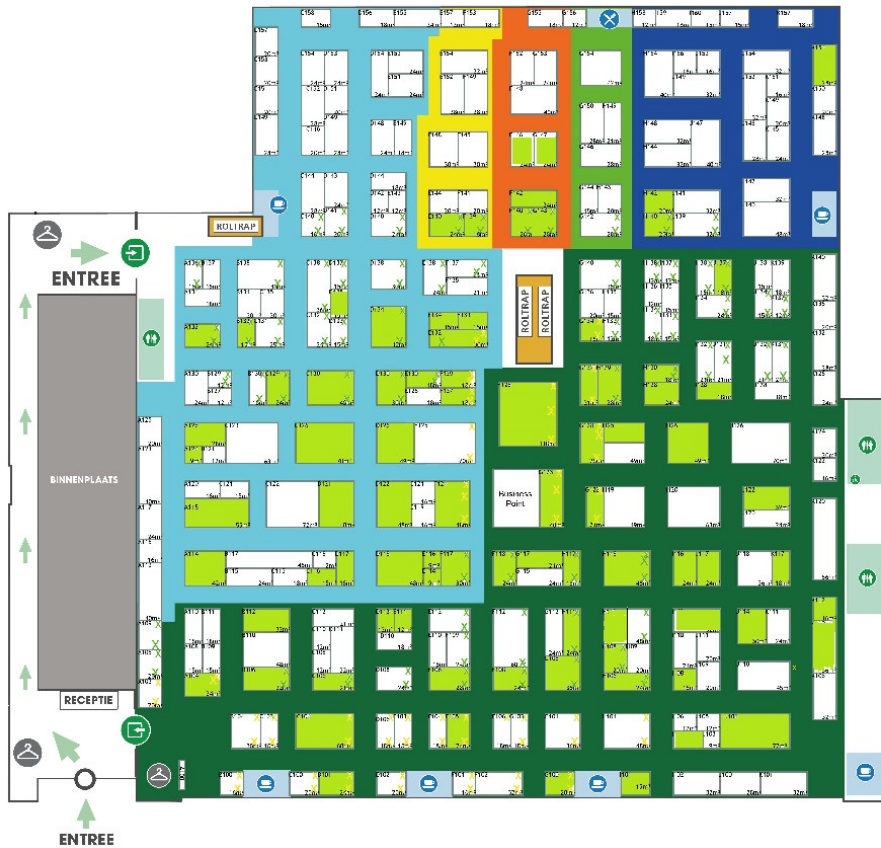

LEGENDA

- ↑ Ingang / Uitgang
- ♿ Toilet
- ♿ Invalide toilet
- ♿ Garderobe
- ✕ Restaurant / Bar
- ☒ Horeca

METAVAK GORINCHEM
6, 7 EN 8 OKTOBER 2020

WELDING WEEK GORINCHEM
6, 7 EN 8 OKTOBER 2020